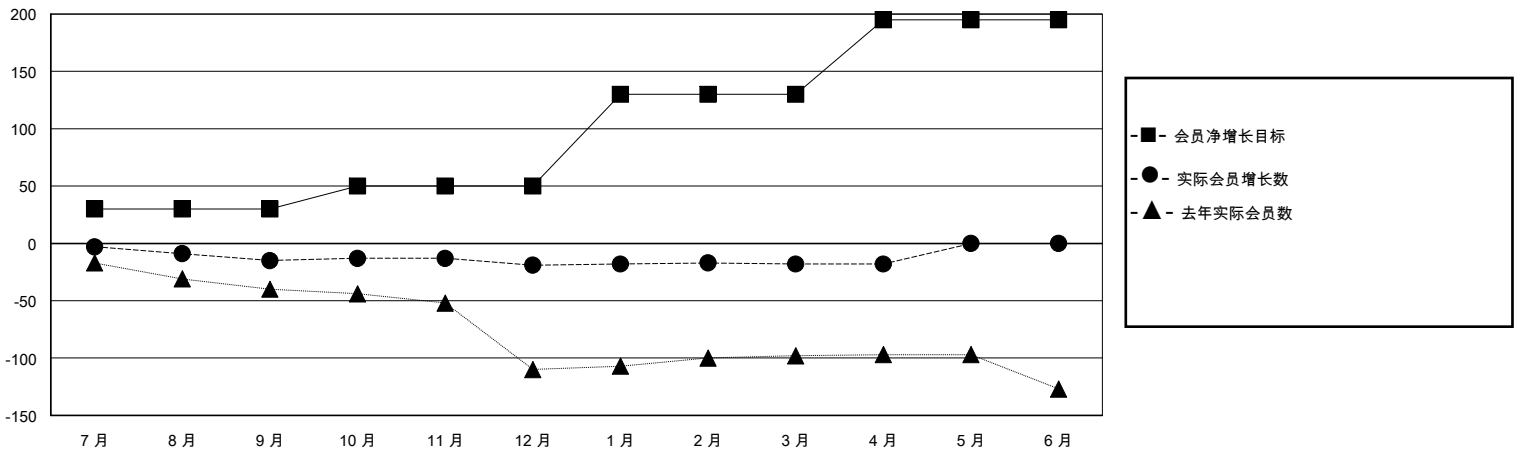

MONTHLY MEMBERSHIP PROGRESS REPORT

District 394

Results as of: 5/31/2020

GMT:

地点 CHINA

GMT宪章区

分会			
成果 2019-2020			
季	新分会目标	新会	会员流失的分会
7月/8月/9月	1	0	0
10月/11月/12月	1	0	0
1月/2月/3月	2	0	0
4月/5月/6月	2	0	0

位会员@每位须缴			
成果 2019-2020			
季	会员净增长目标	实际会员增长数	实际退会会员 (包括转会)
7月/8月/9月	30	16	23
10月/11月/12月	20	28	21
1月/2月/3月	80	7	5
4月/5月/6月	65	0	0

目标与实际新会累积

目标和实际会员累积

已取消的分会: 0	12 CLUBS OF 25 增添1位或以上的新会员	性别分布 男 387 (67.89%) 女 183 (32.11%)
放弃的会员 过世 2 分会已取消 0 其他 47 总计 49	点击这里取得累计会员数据	总计家庭单位会员数 33 支付减半会费的家庭会员 17